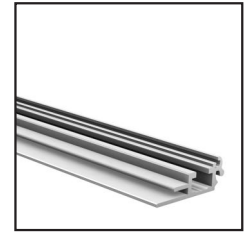

SPARE PARTS & ACCESSORIES

Profile/ 1112501130
25 mm snap frame
extrusion, top, 3 m. Long

Profile/ 1113201130
32 mm snap frame
extrusion, top, 3 m. Long

Profile/ 1114611130
46 mm snap frame
extrusion, top, 3 m. Long

Profile/ 1122500030
25 mm snap frame extrusion,
bottom, 3 m. Long

Profile/ 1123200030
32-46 mm snap frame
extrusion, bottom, 3 m. Long

Spring/ 3112502024
Stainless steel springs
for 25 mm extrusion

Spring/ 3113202227
Stainless steel springs
for 32 mm extrusion